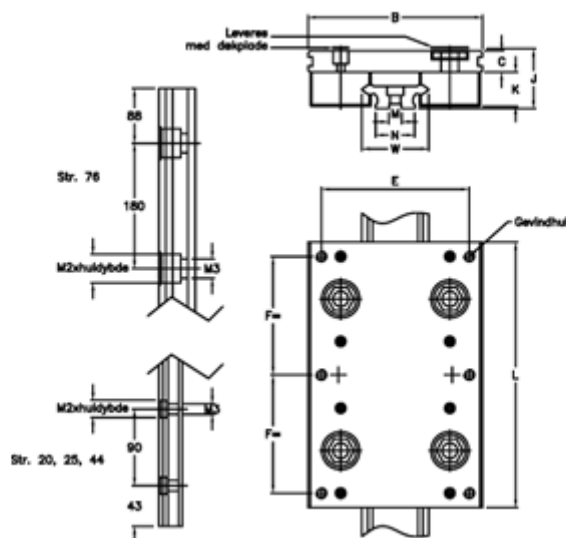

Varenummer: 056512521436
Beskrivelse: Hepco Simple Select 25 2-1436

Mål

B = 80	M	= 6x2,5
C = 11.5	M1	= 5.5
E = 65	M2	= 10x5,1
F = 60	N	= 15.4
G = 6xM6	Størrelse	= 25
J = 30.70	W	= 25
K = 18.0		
L = 135		